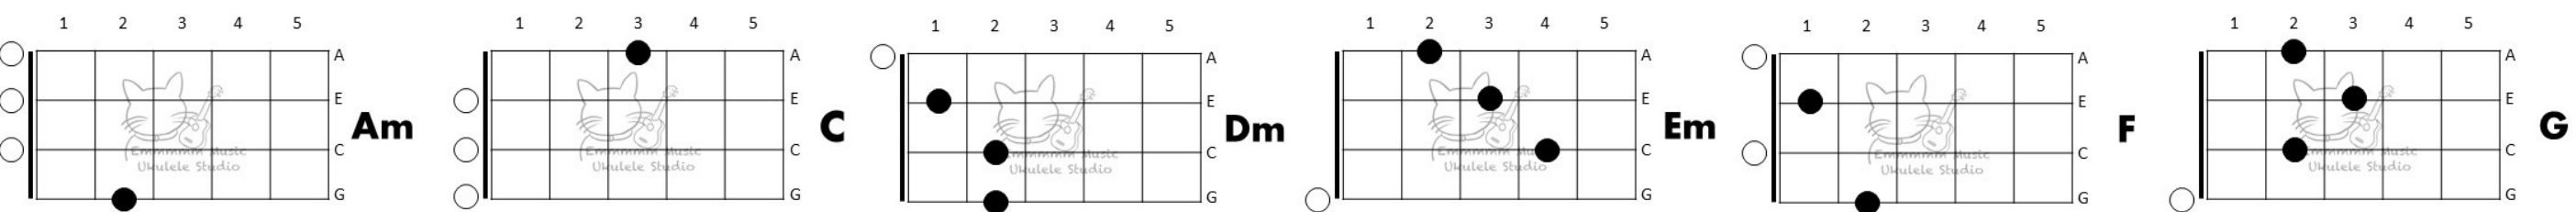

愛是不保留

曲 / 詞 : 盧永亨

4
4

Play : C

Ukulele Score
Arranged by Jason Wong

A1

| C | Em | F | G
常(聽)說世界愛沒長(久) (那)裏會有愛無盡頭()

| F G | Em Am | Dm | G
塵(俗)的(愛)只在乎(曾)擁(有) (一)刻燦爛便要走()

A2

| C | Em | F | G
而(我)卻確信愛是恆(久) (碰)到了祢已無別求()

| F G | Em Am | Dm | G
無(從)解(釋)不可說(明)的(愛) (千)秋過後仍長存不(朽)

B

| C G | Am G | F C | Dm G
誰人(受)痛苦被(懸)掛在木(頭) () (至)高的愛(盡)見於刺(穿)的(手)

| F G | Em Am | F | G
(看)血在(流)反映愛(沒)保(留) 持續(不)死的愛到萬世不(休)

| C G | Am G | F C | Dm G
惟求(奉)上生命(全)歸主所(有) () (要)將一切(盡)獻於我(主)的(手)

| F G | Em Am | F G | C
(我)已決(定)今生再(沒)所(求) 惟望(得)主稱讚(已)足(夠)

EMUS Apps 現已上架
內有大量免費樂譜供下載
專屬會員登入學費紀錄及最新資訊

歡迎加入『香港夏威夷小結他平台』